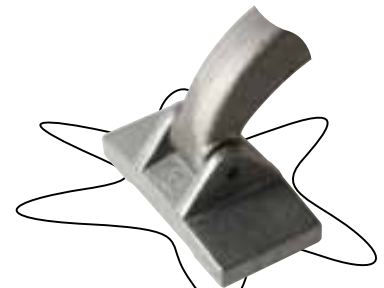

Accessoires

Patins de serrage

	Réf.
① Patin N° 1 Standard les 5 patins	05-565 06-152
② Patin N° 2 Longitudinal	06-802
③ Patin N° 3 Transversal	06-803
④ Patin N° 4 Vé transversal	06-804
⑤ Patin N° 5 Vé longitudinal	06-805

Jeu de 4 patins
multiformes en aluminium
comprenant : N°2, N°3, N°4, N°5

+ de possibilités
=
+ de capacités

Patin N° 1
réf. 05-565

Patin N° 2
réf. 06-802

Patin N° 3
réf. 06-803

Patin N° 4
réf. 06-804

Patin N° 5
réf. 06-805

Patins communs au Piccolo,
Monobloc, Bloc bride et Duo

Came extra longue

Bras escamotable
pour Bride Piccolo, Monobloc et
Bloc Bride (sauf came XXL).
Sans outil, elle se fixe sur la came de la bride
et **augmente la portée de bridage de 90 mm**.
Livrée avec un **patin de serrage standard**,
elle peut aussi recevoir les **patins**
multiformes.

KOPAL

Réf.

05-140

Equipement coulissant

Réf.

09-456

Escamote rapidement la bride
Fixation 2 vis M 12.

Comprenant :