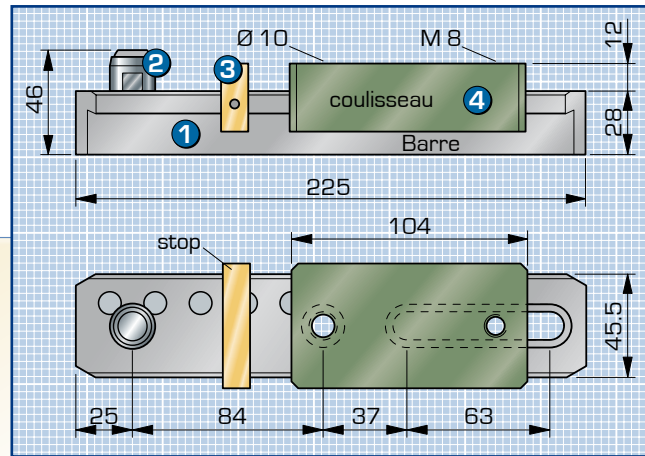

Patins communs au Piccolo,
Monobloc, Bloc bride et Duo

Came extra longue

Bras escamotable
pour Bride Piccolo, Monobloc et
Bloc Bride (sauf came XXL).
Sans outil, elle se fixe sur la came de la bride
et **augmente la portée de bridage de 90 mm**.
Livrée avec un **patin de serrage standard**,
elle peut aussi recevoir les **patins**
multiformes.

- ① Barre en fonte, avec vis de fixation
- ② Assise oscillante
- ③ Butée réglable
- ④ Elément coulissant en aluminium avec vis pour fixation de la bride

Equipement commun au
Piccolo, Monobloc,
Bloc bride et Duo