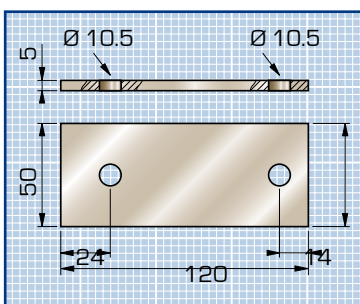

KOPAL

Plaque de base

Réf.

06-053

Plaque support pour bride
Piccolo, Monobloc et Duo.

Pour l'utilisation des brides KOPAL sur
table à rainures de grande dimension.

KOPAL 125