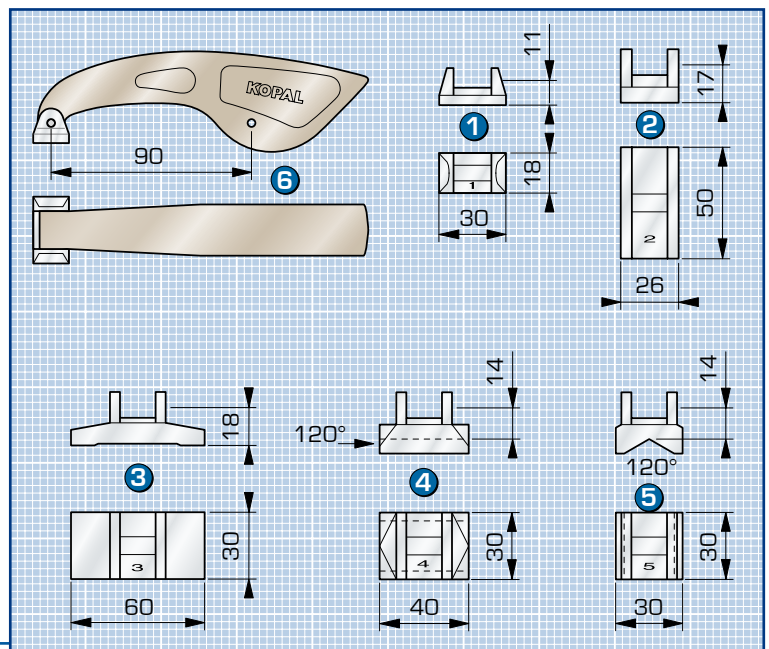

Came extra longue

Bras escamotable
pour Bride Piccolo, Monobloc et
Bloc Bride (sauf came XXL).
Sans outil, elle se fixe sur la came de la bride
et **augmente la portée de bridage de 90 mm**.
Livrée avec un **patin de serrage standard**,
elle peut aussi recevoir les **patins**
multiformes.

KOPAL

Réf.

05-140