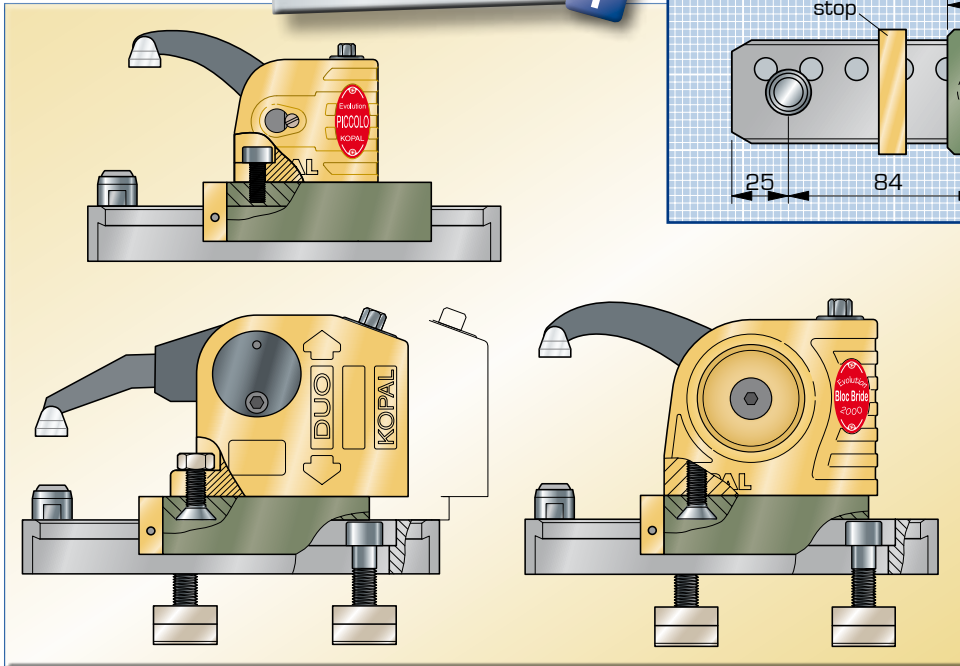

Patins communs au Piccolo,
Monobloc, Bloc bride et Duo

Came extra longue

Bras escamotable
pour Bride Piccolo, Monobloc et
Bloc Bride (sauf came XXL).
Sans outil, elle se fixe sur la came de la bride
et **augmente la portée de bridage de 90 mm**.
Livrée avec un **patin de serrage standard**,
elle peut aussi recevoir les **patins**
multiformes.

KOPAL

Réf.

05-140

Equipement coulissant

Réf.

09-456

Escamote rapidement la bride
Fixation 2 vis M 12.

Comprenant :

- ① Barre en fonte, avec vis de fixation
- ② Assise oscillante
- ③ Butée réglable
- ④ Elément coulissant en aluminium avec vis pour fixation de la bride

Equipement commun au
Piccolo, Monobloc,
Bloc bride et Duo