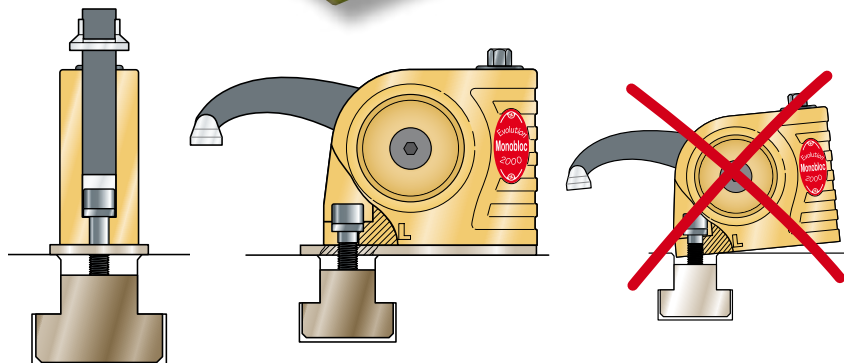

Patins communs au Piccolo,
Monobloc, Bloc bride et Duo

Came extra longue

Bras escamotable
pour Bride Piccolo, Monobloc et
Bloc Bride (sauf came XXL).
Sans outil, elle se fixe sur la came de la bride
et **augmente la portée de bridage de 90 mm**.
Livrée avec un **patin de serrage standard**,
elle peut aussi recevoir les **patins**
multiformes.

- ① Barre en fonte, avec vis de fixation
- ② Assise oscillante
- ③ Butée réglable
- ④ Elément coulissant en aluminium avec vis pour fixation de la bride

Equipement commun au
Piccolo, Monobloc,
Bloc bride et Duo

KOPAL

Plaque de base

Réf.

06-053

Plaque support pour bride
Piccolo, Monobloc et Duo.

Pour l'utilisation des brides KOPAL sur
table à rainures de grande dimension.

KOPAL 125